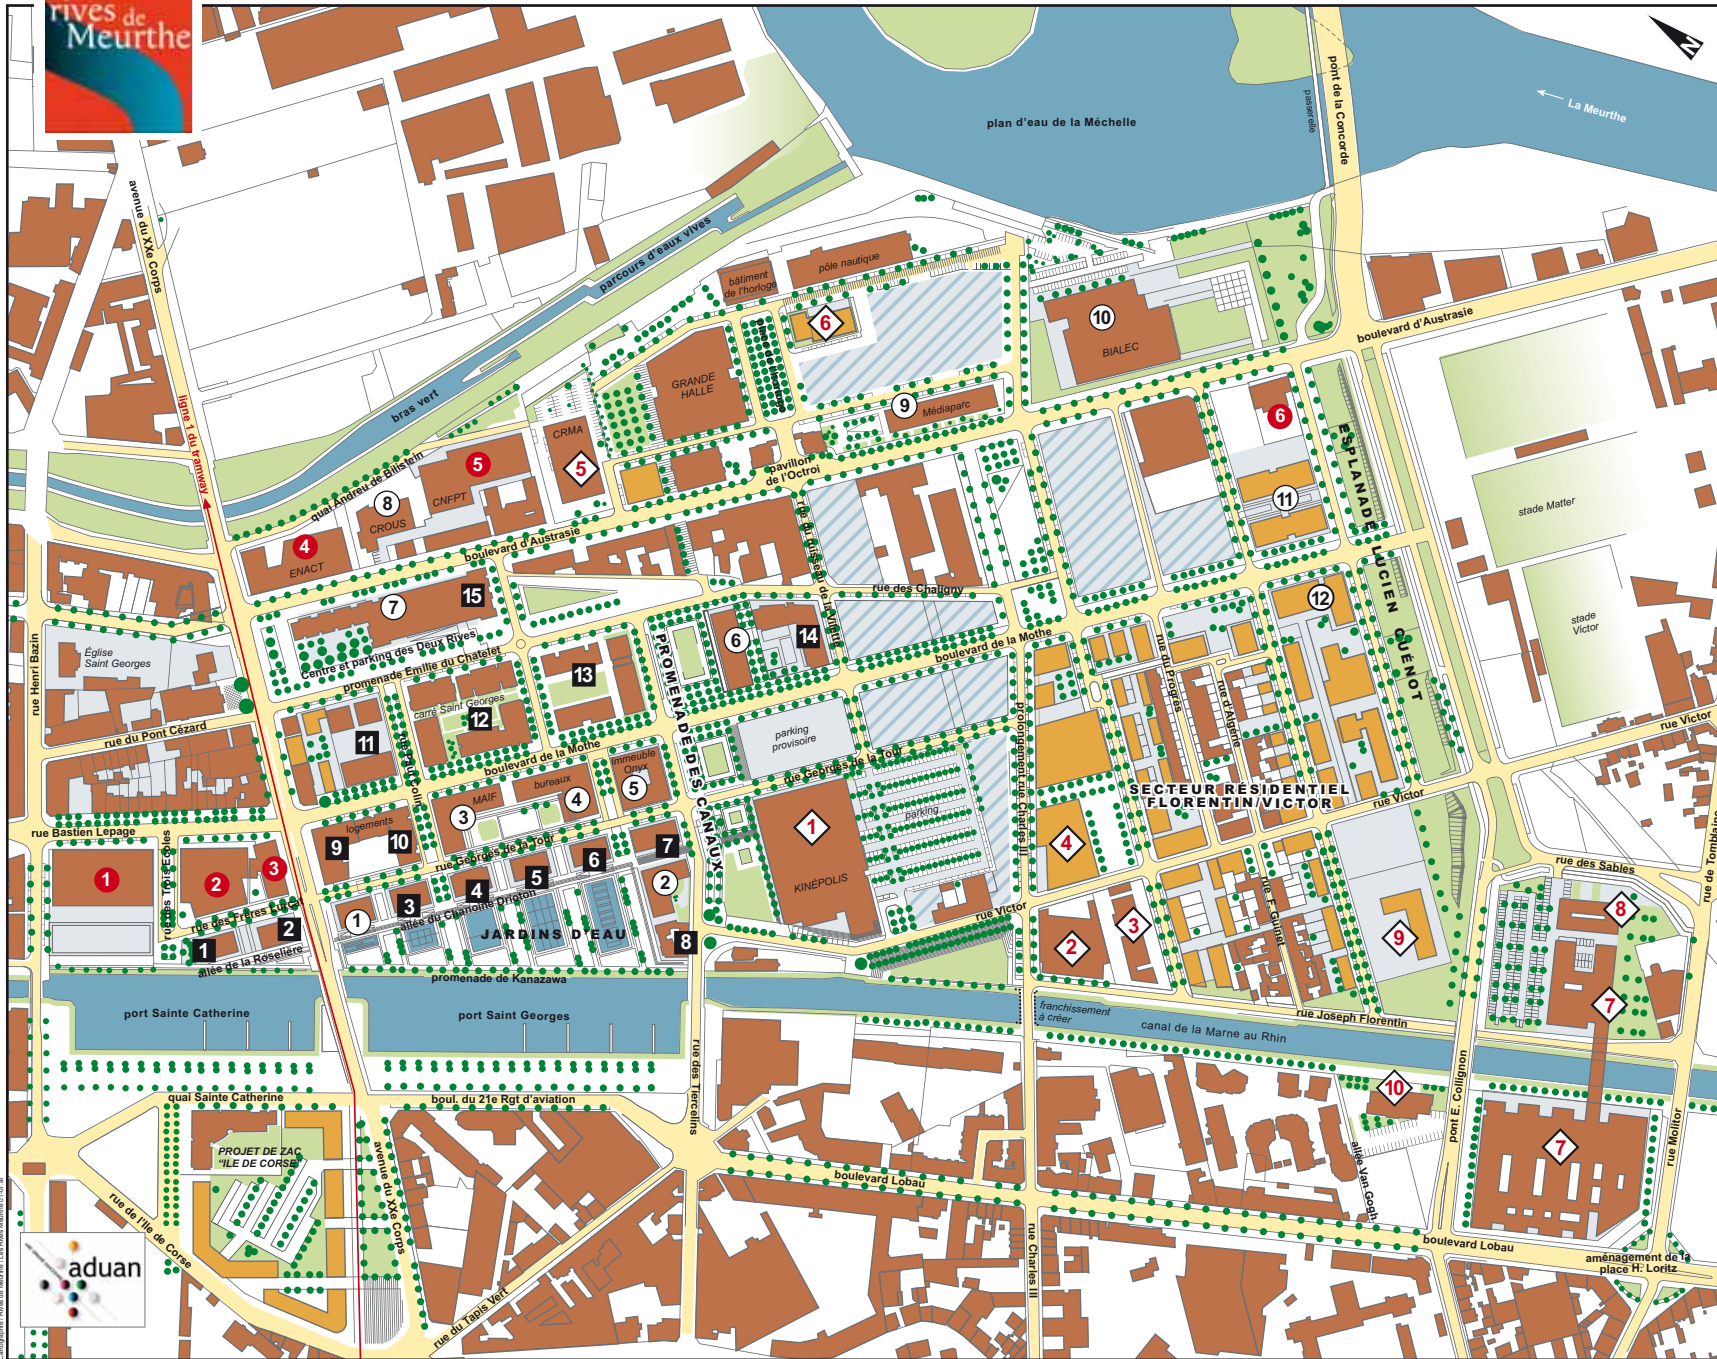

# LES RIVES DE MEURTHE

## HABITAT

- 1 Les Jardins d'Oz (26 logts)
- 2 Les Canotiers (38 logts)
- 3 L'Amiral (22 logts)
- 4 Les Oriels (24 logts)
- 5 Les Cent Fontaines (24 logts) Manson immobilier
- 6 Les Nymphéas (18 logts) Franck immobilier
- 7 Les Ondines (29 logts) - Rizzon
- 8 Les Rives Stanislas (18 logts) Eiffage Immobilier
- 9 Les Estudines (203 logts)
- 10 Le Sextant (53 logts)
- 11 Carré Nature (96 logts) - Constructa SA
- 12 Carré Saint-Georges : CIRMAD Est
  - OPAC de Nancy (60 logts)
  - Port Royal (32 logts)
  - Résidence Étude (54 logts)
  - Résidence Hôtelière (100 logts) Résidence Étude
- 13 Résidence Coté Sud (45 logts) Bouygues Immobilier Est
- Les Jardins de Jade (53 logts) Bouygues Immobilier Est
- Les Capucines (41 logts) Batigère
- 14 Appart City (161 logts)
- 15 Les Deux Rives (75 logts) Bouygues Immobilier Est